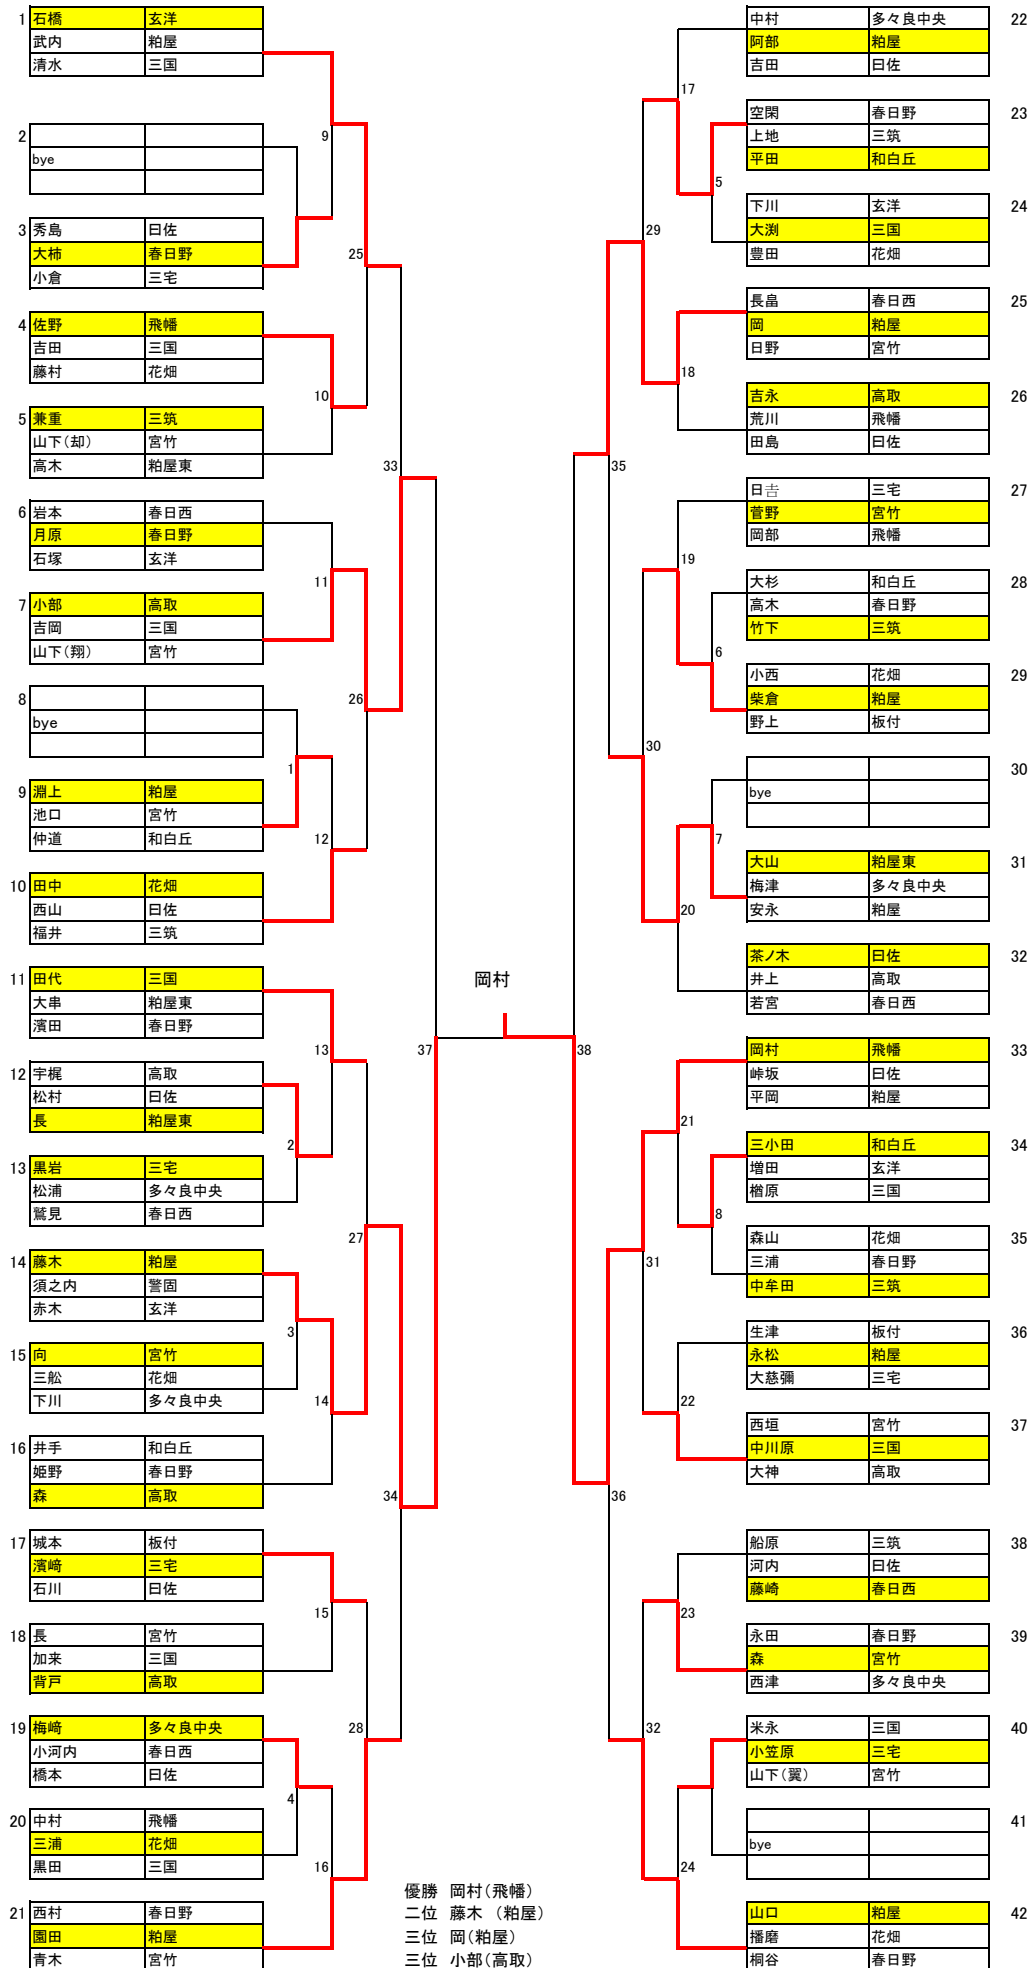

# 中学二年男子シングルス

# 中学一年男子シングルス

1	石橋 玄洋	武内 粕屋	清水 三国
2	bye		
3	秀島 日佐	大柿 春日野	小倉 三宅
4	佐野 飛幡	吉田 三国	藤村 花畑
5	兼重 三筑	山下(却) 宮竹	高木 粕屋東
6	岩本 春日西	月原 春日野	石塚 玄洋
7	小部 高取	吉岡 三国	山下(翔) 宮竹
8	bye		
9	淵上 粕屋	池口 宮竹	仲道 和白丘
10	田中 花畑	西山 日佐	福井 三筑
11	田代 三国	大串 粕屋東	濱田 春日野
12	宇梶 高取	松村 日佐	長 粕屋東
13	黒岩 三宅	松浦 多々良中央	鷺見 春日西
14	藤木 粕屋	須之内 警固	赤木 玄洋
15	向 宮竹	三松 花畑	下川 多々良中央
16	井手 和白丘	姫野 春日野	森 高取
17	城本 板付	濱崎 三宅	石川 日佐
18	長 宮竹	加来 三国	菅戸 高取
19	梅崎 多々良中央	小河内 春日西	橋本 日佐
20	中村 飛幡	三浦 花畑	黒田 三国
21	西村 春日野	園田 粕屋	青木 宮竹

22	中村 多々良中央	阿部 粕屋	吉田 日佐
23	空閑 春日野	上地 三筑	平田 和白丘
24	下川 玄洋	大淵 三国	豊田 花畑
25	長畠 春日西	岡 粕屋	日野 宮竹
26	吉永 高取	荒川 飛幡	田島 日佐
27	日吉 三宅	菅野 宮竹	岡部 飛幡
28	大杉 和白丘	高木 春日野	竹下 三筑
29	小西 花畑	柴倉 粕屋	野上 板付
30	bye		
31	大山 粕屋東	梅津 多々良中央	安永 粕屋
32	茶ノ木 日佐	井上 高取	若宮 春日西
33	岡村 飛幡	峠坂 日佐	平岡 粕屋
34	三小田 和白丘	増田 玄洋	楢原 三国
35	森山 花畑	三浦 春日野	中牟田 三筑
36	生津 板付	永松 粕屋	大慈彌 三宅
37	西垣 宮竹	中川原 三国	大神 高取
38	船原 三筑	河内 日佐	藤崎 春日西
39	永田 春日野	森 宮竹	西津 多々良中央
40	米永 三国	小笠原 三宅	山下(翼) 宮竹
41	bye		
42	山口 粕屋	播磨 花畑	桐谷 春日野

# 中学二年女子シングルス

1	三村	平尾
	山下	花畑
	辰田	那珂
2	bye	
3	梶	日佐
	平松	那珂
	亀崎	平尾
4	楠元	那珂
	室	多々良中央
	豊増	宮竹
5	舞田	前原西
	荒木	平尾
	田村	宮竹
6	市橋	飯塚第二
	吉原	那珂
	須本	日佐
7	上村	宮竹
	坂本	平尾
	宮崎	百道
8	岩田	粕屋
	松田	多々良中央
	篠原	春日野
9	南	和白丘
	吉富	前原西
	柳瀬	那珂
10	田之上	百道
	本多	那珂
	重富	前原西
11	内間	春日西
	古川	粕屋
	森下	平尾
12	徳永	春日野
	中野	平尾
	青柳	日佐
13	木下	宮竹
	松本	那珂
	竹原	飯塚第二
14	鈴木	那珂
	西田	多々良中央
	中村(心)	平尾
15	塩見	宮竹
	柴田	平尾
	高松	那珂
16	吉田(亜)	平尾
	西川	那珂
	岡崎	粕屋
17	千原	多々良中央
	野田	前原西
	谷	宮竹