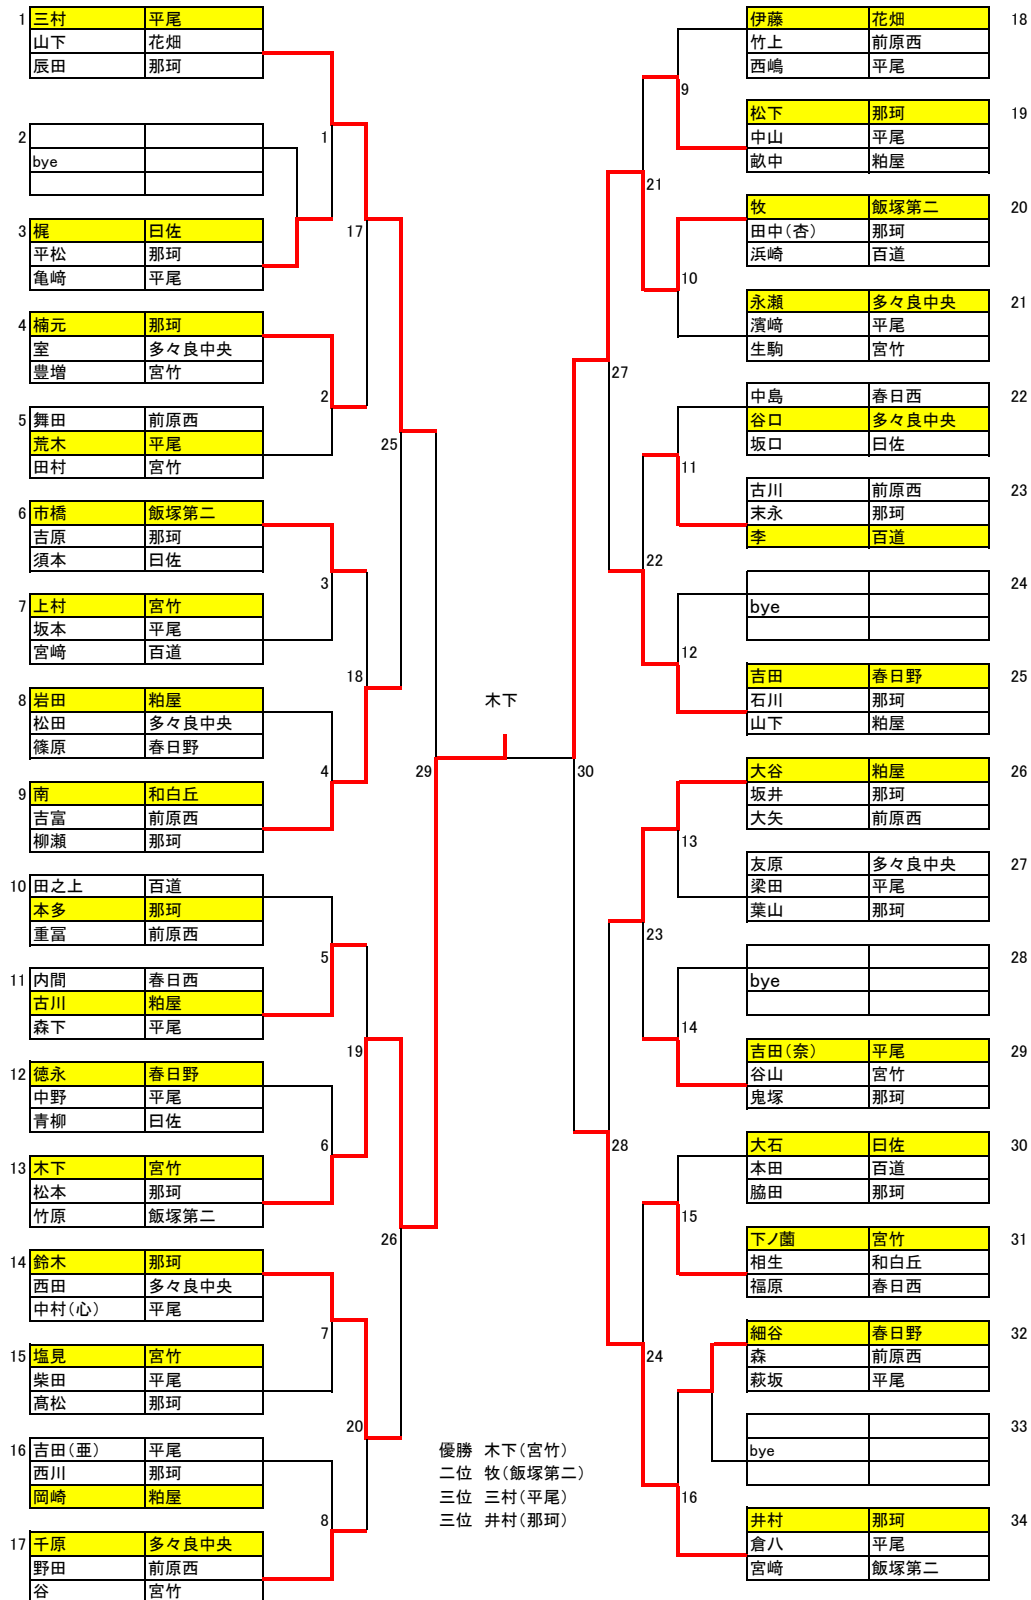

# 中学二年男子シングルス

# 中学一年男子シングルス

1	石橋 玄洋	武内 粕屋	清水 三国
2	bye		
3	秀島 日佐	大柿 春日野	小倉 三宅
4	佐野 飛幡	吉田 三国	藤村 花畑
5	兼重 三筑	山下(却) 宮竹	高木 粕屋東
6	岩本 春日西	月原 春日野	石塚 玄洋
7	小部 高取	吉岡 三国	山下(翔) 宮竹
8	bye		
9	淵上 粕屋	池口 宮竹	仲道 和白丘
10	田中 花畑	西山 日佐	福井 三筑
11	田代 三国	大串 粕屋東	濱田 春日野
12	宇梶 高取	松村 日佐	長 粕屋東
13	黒岩 三宅	松浦 多々良中央	鷺見 春日西
14	藤木 粕屋	須之内 警固	赤木 玄洋
15	向 宮竹	三松 花畑	下川 多々良中央
16	井手 和白丘	姫野 春日野	森 高取
17	城本 板付	濱崎 三宅	石川 日佐
18	長 宮竹	加来 三国	菅戸 高取
19	梅崎 多々良中央	小河内 春日西	橋本 日佐
20	中村 飛幡	三浦 花畑	黒田 三国
21	西村 春日野	園田 粕屋	青木 宮竹

22	中村 多々良中央	阿部 粕屋	吉田 日佐
23	空閑 春日野	上地 三筑	平田 和白丘
24	下川 玄洋	大淵 三国	豊田 花畑
25	長畠 春日西	岡 粕屋	日野 宮竹
26	吉永 高取	荒川 飛幡	田島 日佐
27	日吉 三宅	菅野 宮竹	岡部 飛幡
28	大杉 和白丘	高木 春日野	竹下 三筑
29	小西 花畑	柴倉 粕屋	野上 板付
30	bye		
31	大山 粕屋東	梅津 多々良中央	安永 粕屋
32	茶ノ木 日佐	井上 高取	若宮 春日西
33	岡村 飛幡	峠坂 日佐	平岡 粕屋
34	三小田 和白丘	増田 玄洋	楢原 三国
35	森山 花畑	三浦 春日野	中牟田 三筑
36	生津 板付	永松 粕屋	大慈彌 三宅
37	西垣 宮竹	中川原 三国	大神 高取
38	船原 三筑	河内 日佐	藤崎 春日西
39	永田 春日野	森 宮竹	西津 多々良中央
40	米永 三国	小笠原 三宅	山下(翼) 宮竹
41	bye		
42	山口 粕屋	播磨 花畑	桐谷 春日野

# 中学二年女子シングルス

1	三村	平尾
	山下	花畑
	辰田	那珂
2	bye	
3	梶	日佐
	平松	那珂
	亀崎	平尾
4	楠元	那珂
	室	多々良中央
	豊増	宮竹
5	舞田	前原西
	荒木	平尾
	田村	宮竹
6	市橋	飯塚第二
	吉原	那珂
	須本	日佐
7	上村	宮竹
	坂本	平尾
	宮崎	百道
8	岩田	粕屋
	松田	多々良中央
	篠原	春日野
9	南	和白丘
	吉富	前原西
	柳瀬	那珂
10	田之上	百道
	本多	那珂
	重富	前原西
11	内間	春日西
	古川	粕屋
	森下	平尾
12	徳永	春日野
	中野	平尾
	青柳	日佐
13	木下	宮竹
	松本	那珂
	竹原	飯塚第二
14	鈴木	那珂
	西田	多々良中央
	中村(心)	平尾
15	塩見	宮竹
	柴田	平尾
	高松	那珂
16	吉田(亜)	平尾
	西川	那珂
	岡崎	粕屋
17	千原	多々良中央
	野田	前原西
	谷	宮竹