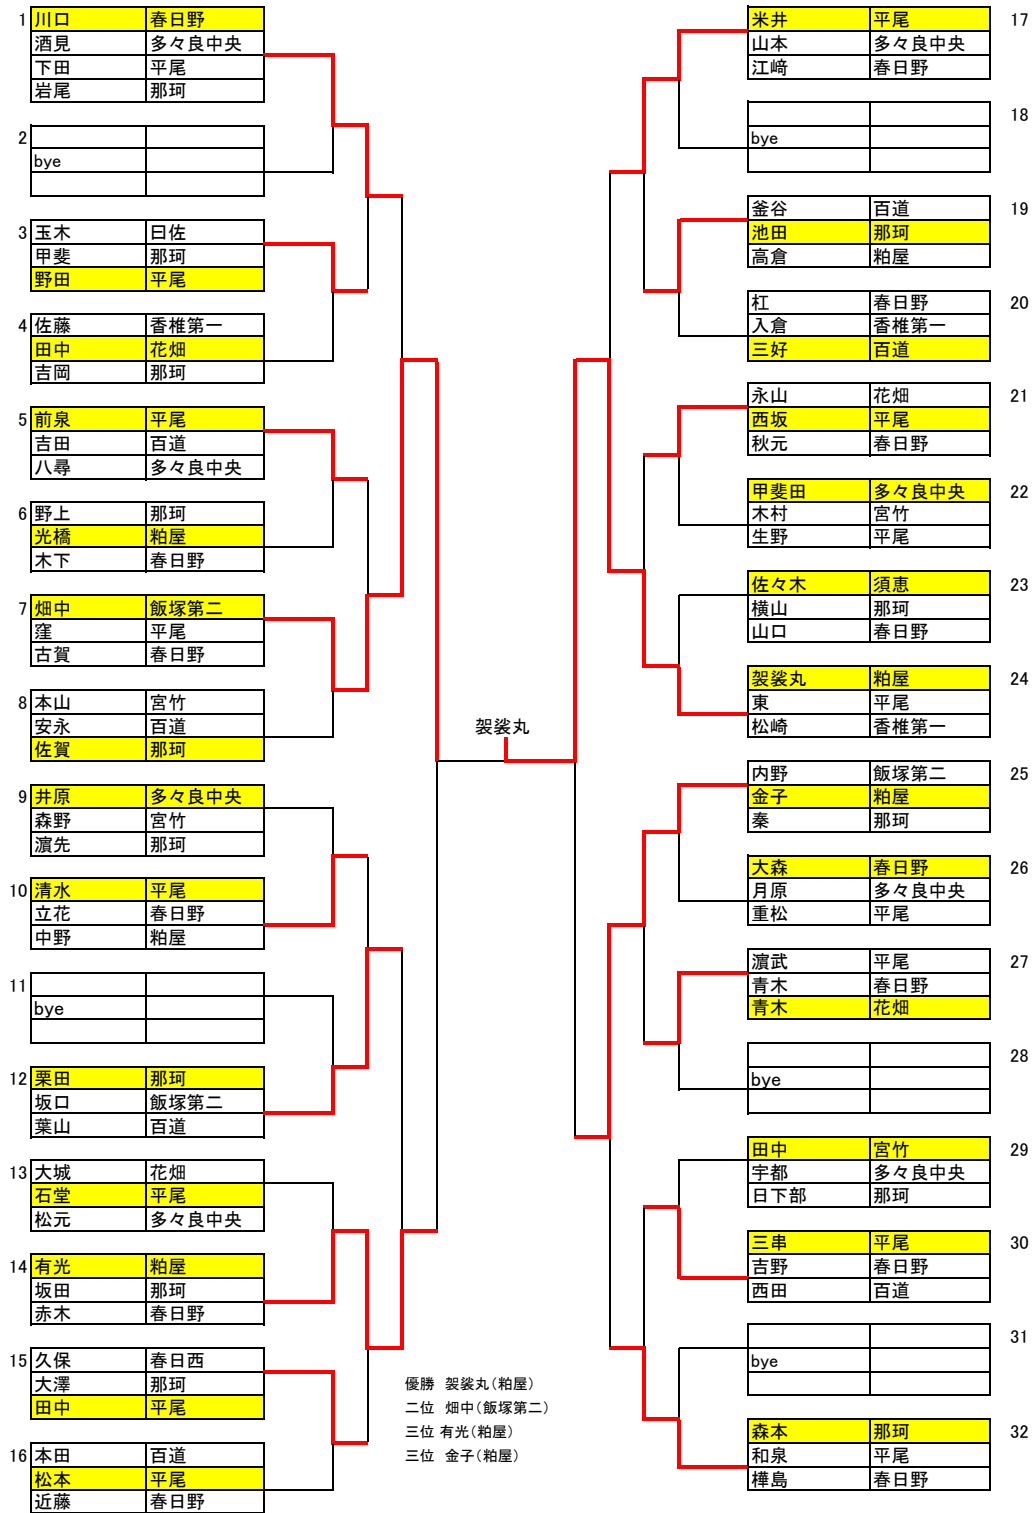

中学一年女子シングルス

1	川口	春日野
	酒見	多々良中央
	下田	平尾
	岩尾	那珂
2	bye	
3	玉木	日佐
	甲斐	那珂
	野田	平尾
4	佐藤	香椎第一
	田中	花畑
	吉岡	那珂
5	前泉	平尾
	吉田	百道
	八尋	多々良中央
6	野上	那珂
	光橋	粕屋
	木下	春日野
7	畑中	飯塚第二
	窪	平尾
	古賀	春日野
8	本山	宮竹
	安永	百道
	佐賀	那珂
9	井原	多々良中央
	森野	宮竹
	濱先	那珂
10	清水	平尾
	立花	春日野
	中野	粕屋
11	bye	
12	栗田	那珂
	坂口	飯塚第二
	葉山	百道
13	大城	花畑
	石堂	平尾
	松元	多々良中央
14	有光	粕屋
	坂田	那珂
	赤木	春日野
15	久保	春日西
	大澤	那珂
	田中	平尾
16	本田	百道
	松本	平尾
	近藤	春日野

17	米井	平尾
	山本	多々良中央
	江崎	春日野
18	bye	
19	釜谷	百道
	池田	那珂
	高倉	粕屋
20	杠	春日野
	入倉	香椎第一
	三好	百道
21	永山	花畑
	西坂	平尾
	秋元	春日野
22	甲斐田	多々良中央
	木村	宮竹
	生野	平尾
23	佐々木	須恵
	横山	那珂
	山口	春日野
24	袈裟丸	粕屋
	東	平尾
	松崎	香椎第一
25	内野	飯塚第二
	金子	粕屋
	秦	那珂
26	大森	春日野
	月原	多々良中央
	重松	平尾
27	濱武	平尾
	青木	春日野
	青木	花畑
28	bye	
29	田中	宮竹
	宇都	多々良中央
	日下部	那珂
30	三串	平尾
	吉野	春日野
	西田	百道
31	bye	
32	森本	那珂
	和泉	平尾
	樺島	春日野