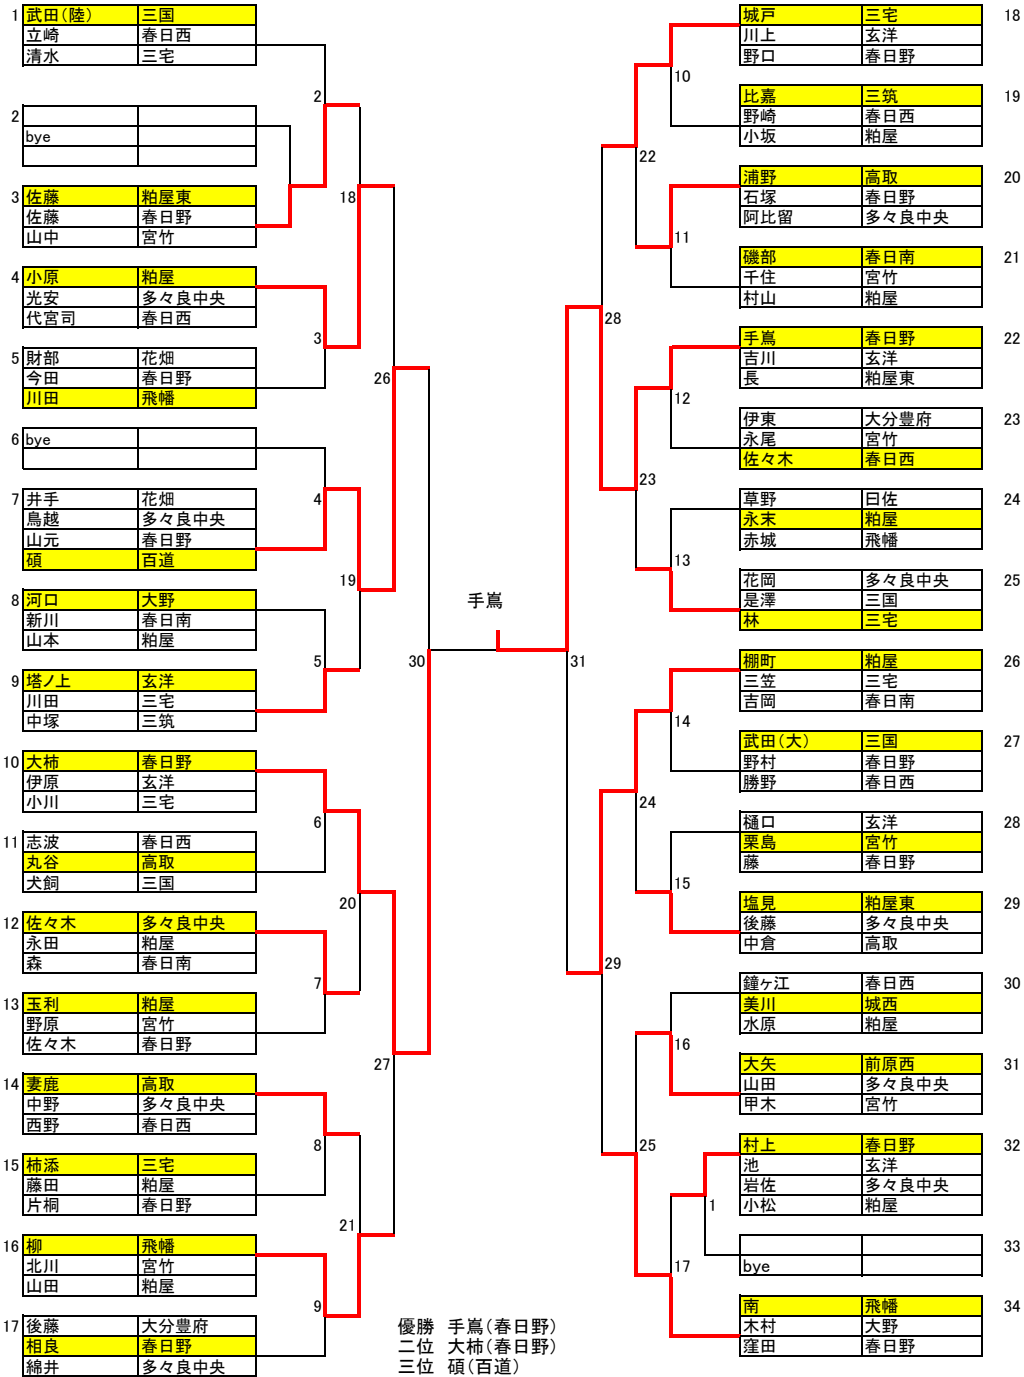

# 中学二年男子シングルス

# 中学一年男子シングルス

1	石橋 玄洋	武内 粕屋	清水 三国
2	bye		
3	秀島 日佐	大柿 春日野	小倉 三宅
4	佐野 飛幡	吉田 三国	藤村 花畑
5	兼重 三筑	山下(却) 宮竹	高木 粕屋東
6	岩本 春日西	月原 春日野	石塚 玄洋
7	小部 高取	吉岡 三国	山下(翔) 宮竹
8	bye		
9	淵上 粕屋	池口 宮竹	仲道 和白丘
10	田中 花畑	西山 日佐	福井 三筑
11	田代 三国	大串 粕屋東	濱田 春日野
12	宇梶 高取	松村 日佐	長 粕屋東
13	黒岩 三宅	松浦 多々良中央	鷺見 春日西
14	藤木 粕屋	須之内 警固	赤木 玄洋
15	向 宮竹	三松 花畑	下川 多々良中央
16	井手 和白丘	姫野 春日野	森 高取
17	城本 板付	濱崎 三宅	石川 日佐
18	長 宮竹	加来 三国	菅戸 高取
19	梅崎 多々良中央	小河内 春日西	橋本 日佐
20	中村 飛幡	三浦 花畑	黒田 三国
21	西村 春日野	園田 粕屋	青木 宮竹

# 中学二年女子シングルス

1	三村	平尾
	山下	花畑
	辰田	那珂
2	bye	
3	梶	日佐
	平松	那珂
	亀崎	平尾
4	楠元	那珂
	室	多々良中央
	豊増	宮竹
5	舞田	前原西
	荒木	平尾
	田村	宮竹
6	市橋	飯塚第二
	吉原	那珂
	須本	日佐
7	上村	宮竹
	坂本	平尾
	宮崎	百道
8	岩田	粕屋
	松田	多々良中央
	篠原	春日野
9	南	和白丘
	吉富	前原西
	柳瀬	那珂
10	田之上	百道
	本多	那珂
	重富	前原西
11	内間	春日西
	古川	粕屋
	森下	平尾
12	徳永	春日野
	中野	平尾
	青柳	日佐
13	木下	宮竹
	松本	那珂
	竹原	飯塚第二
14	鈴木	那珂
	西田	多々良中央
	中村(心)	平尾
15	塩見	宮竹
	柴田	平尾
	高松	那珂
16	吉田(亜)	平尾
	西川	那珂
	岡崎	粕屋
17	千原	多々良中央
	野田	前原西
	谷	宮竹